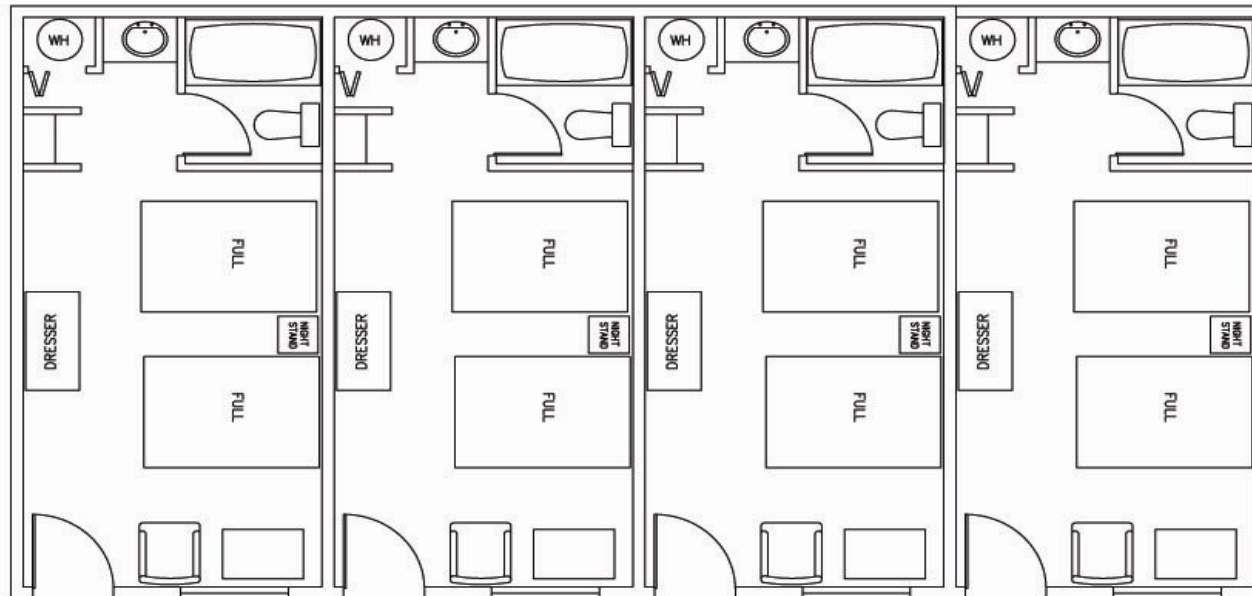

WESTPORT HOTEL 208 SQ FT PER UNIT

WESTPORT MOTEL
12' X 24' - 208 SQ FT PER UNIT