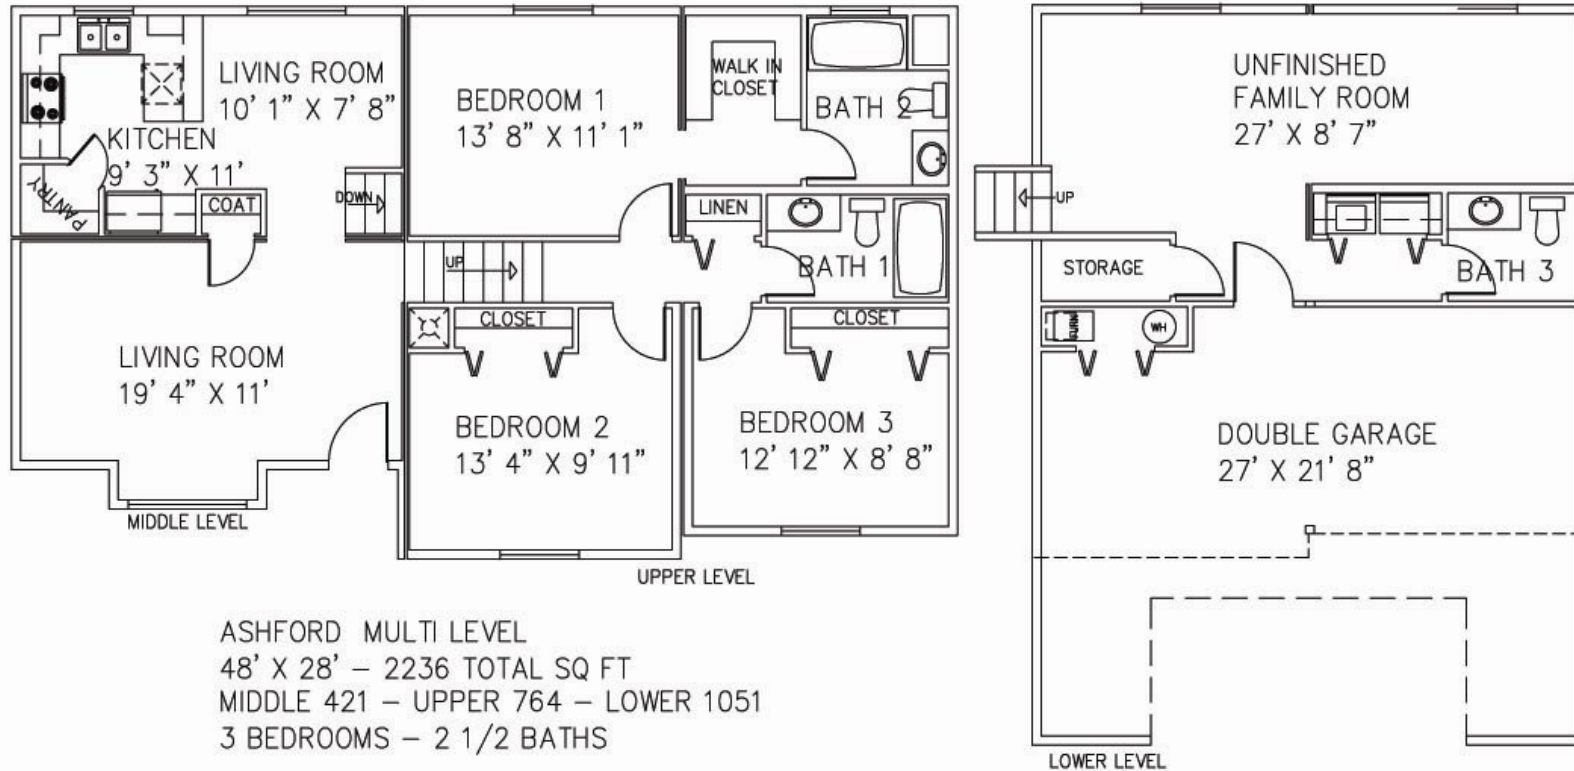

MULTI LEVELS

# ASHFORD 2236 SQ FT, 3 BED, 2 1/2 BATH

ASHFORD MULTI LEVEL  
48' X 28' - 2236 TOTAL SQ FT  
MIDDLE 421 - UPPER 764 - LOWER 1051  
3 BEDROOMS - 2 1/2 BATHS